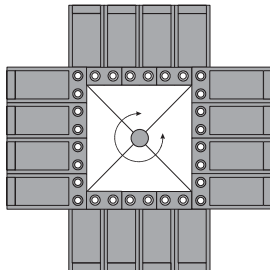

Draufsicht Skyscraper 384

inkl. 384 Flaschen bei ca. 220 cm Bauhöhe