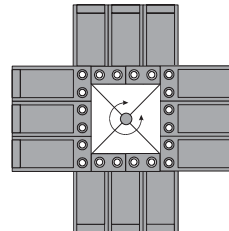

Draufsicht Skyscraper 288

inkl. 288 Flaschen bei ca. 220 cm Bauhöhe