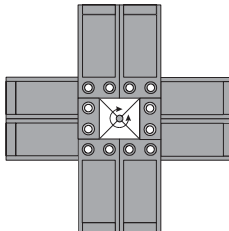

Draufsicht Skyscraper 192

inkl. 192 Flaschen bei ca. 220 cm Bauhöhe