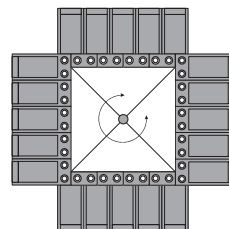

Draufsicht Skyscraper 480

inkl. 480 Flaschen bei ca. 220 cm Bauhöhe

Weitere Informationen zum Modell und weiteren Produkten finden Sie unter www.bottlestage.com

Kontaktieren Sie uns 24/7 unter space@bottlestage.com.