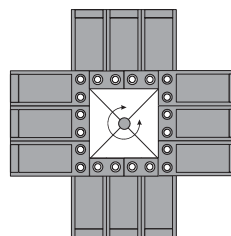

Draufsicht KF3

inkl. 210 Flaschen bei 180 cm Bauhöhe