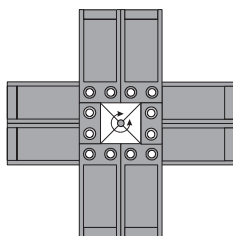

Draufsicht KF2

inkl. 140 Flaschen bei 180 cm Bauhöhe